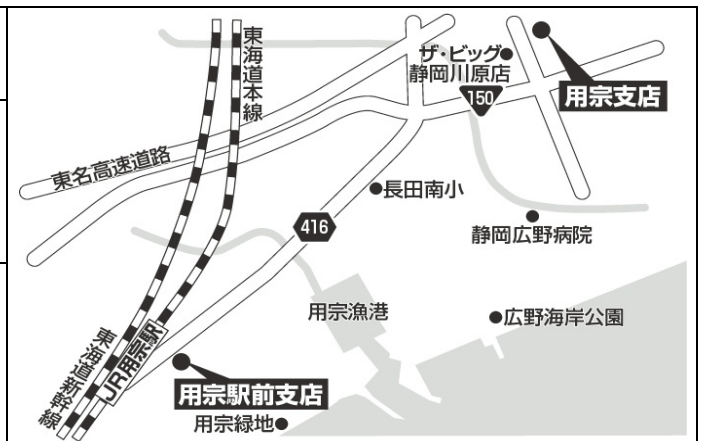

窓口休業時間中もATMはご利用いただけます。

休業時間帯に窓口でのお手続きが必要な場合は、恐れ入りますが、次ページ以降に記載の最寄店舗または他の当金庫店舗をご利用ください。

【該当店舗の最寄店舗】

月見支店の最寄店舗

店 舗 名	大坪支店
住 所 ・ 電話番号	静岡市清水区大坪 2 丁目 5 - 35 TEL 054 - 346 - 7333
窓 口 営業時間	9 : 0 0 ~ 1 5 : 0 0 休業時間はありません

用宗駅前支店の最寄店舗

店 舗 名	用宗支店
住 所 ・ 電話番号	静岡市駿河区下川原 6 丁目 20 - 13 TEL 054 - 259 - 2611
窓 口 営業時間	9 : 0 0 ~ 1 5 : 0 0 休業時間はありません

西小川支店の最寄店舗

店 舗 名	焼津支店
住 所 ・ 電話番号	焼津市焼津 1 丁目 3 - 20 TEL 054 - 627 - 5611
窓 口 営業時間	9 : 0 0 ~ 1 5 : 0 0 休業時間はありません

安倍口支店の最寄店舗

店舗名	伝馬町新田支店	
住所・電話番号	静岡市葵区新伝馬3丁目7-1 TEL 054 - 273 - 1151	
窓口営業時間	9:00 ~ 15:00 休業時間はありません	

折戸支店の最寄店舗

店舗名	清水支店	
住所・電話番号	静岡市清水区万世町2丁目10-19 TEL 054 - 352 - 6178	
窓口営業時間	9:00 ~ 15:00 休業時間はありません	