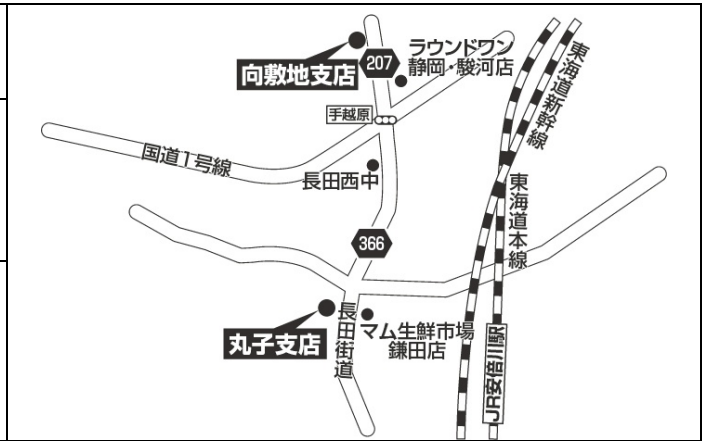

窓口休業時間中もATMはご利用いただけます。

休業時間帯に窓口でのお手続きが必要な場合は、恐れ入りますが、次ページ以降に記載の最寄店舗または他の当金庫店舗をご利用ください。

【該当店舗の最寄店舗】

月見支店の最寄店舗

店 舗 名	大坪支店
住 所 ・ 電話番号	静岡市清水区大坪 2 丁目 5 - 35 TEL 054 - 346 - 7333
窓 口 営業時間	9 : 0 0 ~ 1 5 : 0 0 休業時間はありません

用宗駅前支店の最寄店舗

店 舗 名	用宗支店
住 所 ・ 電話番号	静岡市駿河区下川原 6 丁目 20 - 13 TEL 054 - 259 - 2611
窓 口 営業時間	9 : 0 0 ~ 1 5 : 0 0 休業時間はありません

西小川支店の最寄店舗

店 舗 名	焼津支店
住 所 ・ 電話番号	焼津市焼津 1 丁目 3 - 20 TEL 054 - 627 - 5611
窓 口 営業時間	9 : 0 0 ~ 1 5 : 0 0 休業時間はありません

向敷地支店の最寄店舗

店舗名	丸子支店
住所・電話番号	静岡市駿河区丸子2丁目1-13 TEL 054 - 259 - 2523
窓口営業時間	9:00 ~ 15:00 休業時間はありません

安倍口支店の最寄店舗

店舗名	伝馬町新田支店
住所・電話番号	静岡市葵区新伝馬3丁目7-1 TEL 054 - 273 - 1151
窓口営業時間	9:00 ~ 15:00 休業時間はありません

折戸支店の最寄店舗

店舗名	清水支店
住所・電話番号	静岡市清水区万世町2丁目10-19 TEL 054 - 352 - 6178
窓口営業時間	9:00 ~ 15:00 休業時間はありません