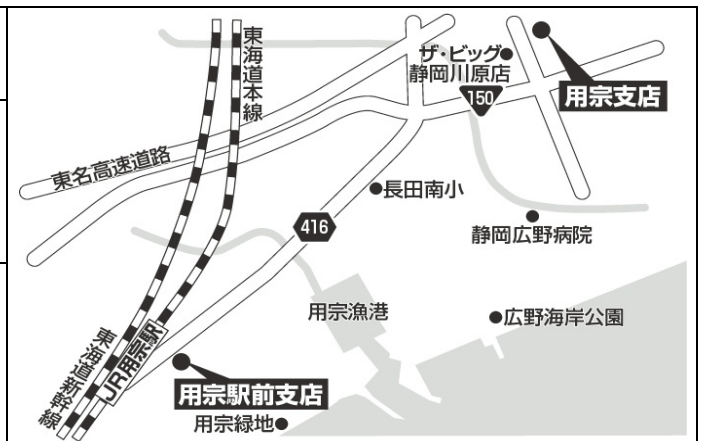

窓口休業時間中もATMはご利用いただけます。

休業時間帯に窓口でのお手続きが必要な場合は、恐れ入りますが、次ページ以降に記載の最寄店舗または他の当金庫店舗をご利用ください。

【該当店舗の最寄店舗】

月見支店の最寄店舗

店 舗 名	大坪支店
住 所 ・ 電話番号	静岡市清水区大坪 2 丁目 5 - 35 TEL 054 - 346 - 7333
窓 口 営業時間	9 : 0 0 ~ 1 5 : 0 0 休業時間はありません

用宗駅前支店の最寄店舗

店 舗 名	用宗支店
住 所 ・ 電話番号	静岡市駿河区下川原 6 丁目 20 - 13 TEL 054 - 259 - 2611
窓 口 営業時間	9 : 0 0 ~ 1 5 : 0 0 休業時間はありません

西小川支店の最寄店舗

店 舗 名	焼津支店
住 所 ・ 電話番号	焼津市焼津 1 丁目 3 - 20 TEL 054 - 627 - 5611
窓 口 営業時間	9 : 0 0 ~ 1 5 : 0 0 休業時間はありません

向敷地支店の最寄店舗

店舗名	丸子支店
住所・電話番号	静岡市駿河区丸子2丁目1-13 TEL 054 - 259 - 2523
窓口営業時間	9:00 ~ 15:00 休業時間はありません

安倍口支店の最寄店舗

店舗名	伝馬町新田支店
住所・電話番号	静岡市葵区新伝馬3丁目7-1 TEL 054 - 273 - 1151
窓口営業時間	9:00 ~ 15:00 休業時間はありません

折戸支店の最寄店舗

店舗名	清水支店
住所・電話番号	静岡市清水区万世町2丁目10-19 TEL 054 - 352 - 6178
窓口営業時間	9:00 ~ 15:00 休業時間はありません