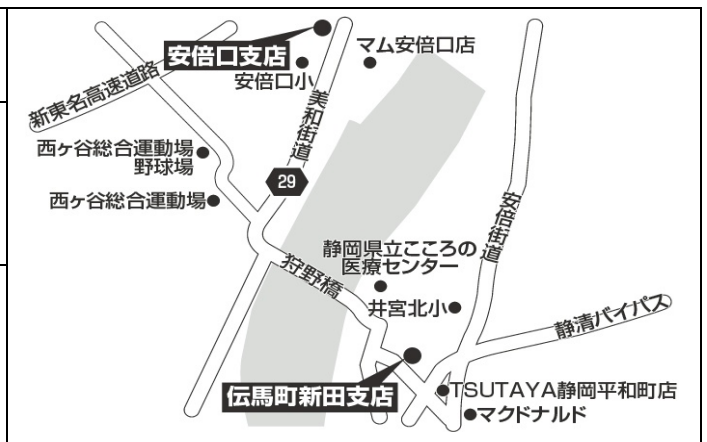

窓口休業時間中もATMはご利用いただけます。

休業時間帯に窓口でのお手続きが必要な場合は、恐れ入りますが、次ページ以降に記載の最寄店舗または他の当金庫店舗をご利用ください。

【該当店舗の最寄店舗】

月見支店の最寄店舗

店 舗 名	大坪支店
住 所 ・ 電話番号	静岡市清水区大坪 2 丁目 5 - 35 TEL 054 - 346 - 7333
窓 口 営業時間	9 : 0 0 ~ 1 5 : 0 0 休業時間はありません

用宗駅前支店の最寄店舗

店 舗 名	用宗支店
住 所 ・ 電話番号	静岡市駿河区下川原 6 丁目 20 - 13 TEL 054 - 259 - 2611
窓 口 営業時間	9 : 0 0 ~ 1 5 : 0 0 休業時間はありません

西小川支店の最寄店舗

店 舗 名	焼津支店
住 所 ・ 電話番号	焼津市焼津 1 丁目 3 - 20 TEL 054 - 627 - 5611
窓 口 営業時間	9 : 0 0 ~ 1 5 : 0 0 休業時間はありません

向敷地支店の最寄店舗

店舗名	丸子支店
住所・電話番号	静岡市駿河区丸子2丁目1-13 TEL 054 - 259 - 2523
窓口営業時間	9:00 ~ 15:00 休業時間はありません

安倍口支店の最寄店舗

店舗名	伝馬町新田支店
住所・電話番号	静岡市葵区新伝馬3丁目7-1 TEL 054 - 273 - 1151
窓口営業時間	9:00 ~ 15:00 休業時間はありません

折戸支店の最寄店舗

店舗名	清水支店
住所・電話番号	静岡市清水区万世町2丁目10-19 TEL 054 - 352 - 6178
窓口営業時間	9:00 ~ 15:00 休業時間はありません